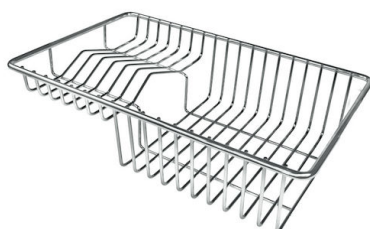

VASCA A RAGGIO STRETTO

Vasche con forme squadrate dal design moderno e con aumentata capienza. Per un'estetica minimal coniugata con la massima praticità.

VASCA PROFONDA

Vasche che raggiungono una profondità importante, oltre i 20 cm, grazie alla evoluta tecnologia produttiva, che offrono grande capienza e praticità in tutte le operazioni di lavaggio.

Dimensioni 1160 x 500 mm

Dotazioni standard Ganci di fissaggio, guarnizione, piletta, troppo-pieno e sifone, Imballo in scatola

Fori Mixer 1 foro di serie

Foro incasso 1140 x 480 mm

Gocciolatoio Si

Larghezza 116 cm

Misura vasca 340x400mm

Numero vasche 2 vasche

Piletta Piletta 3,5"

DATI TECNICI

GALLERIA FOTOGRAFICA

ACCESSORI OPZIONALI

Cestello inox
8611 000

Cestello portapiatti inox
8100 303
* solo in abbinamento con l'accessorio
8644 101

Cestello portapiatti inox
8100 201

Tagliere in cristallo
8633 300

Tagliere in cristallo
8631 300

Tagliere in HPDE
8657 001

Tagliere Twin in HDPE
8644 101

Vaschetta bianca
8153 100

**Kit grattugia con supporto per
anello e vassoio di raccolta alimenti**
8159 101
* solo in abbinamento con l'accessorio
8644 101