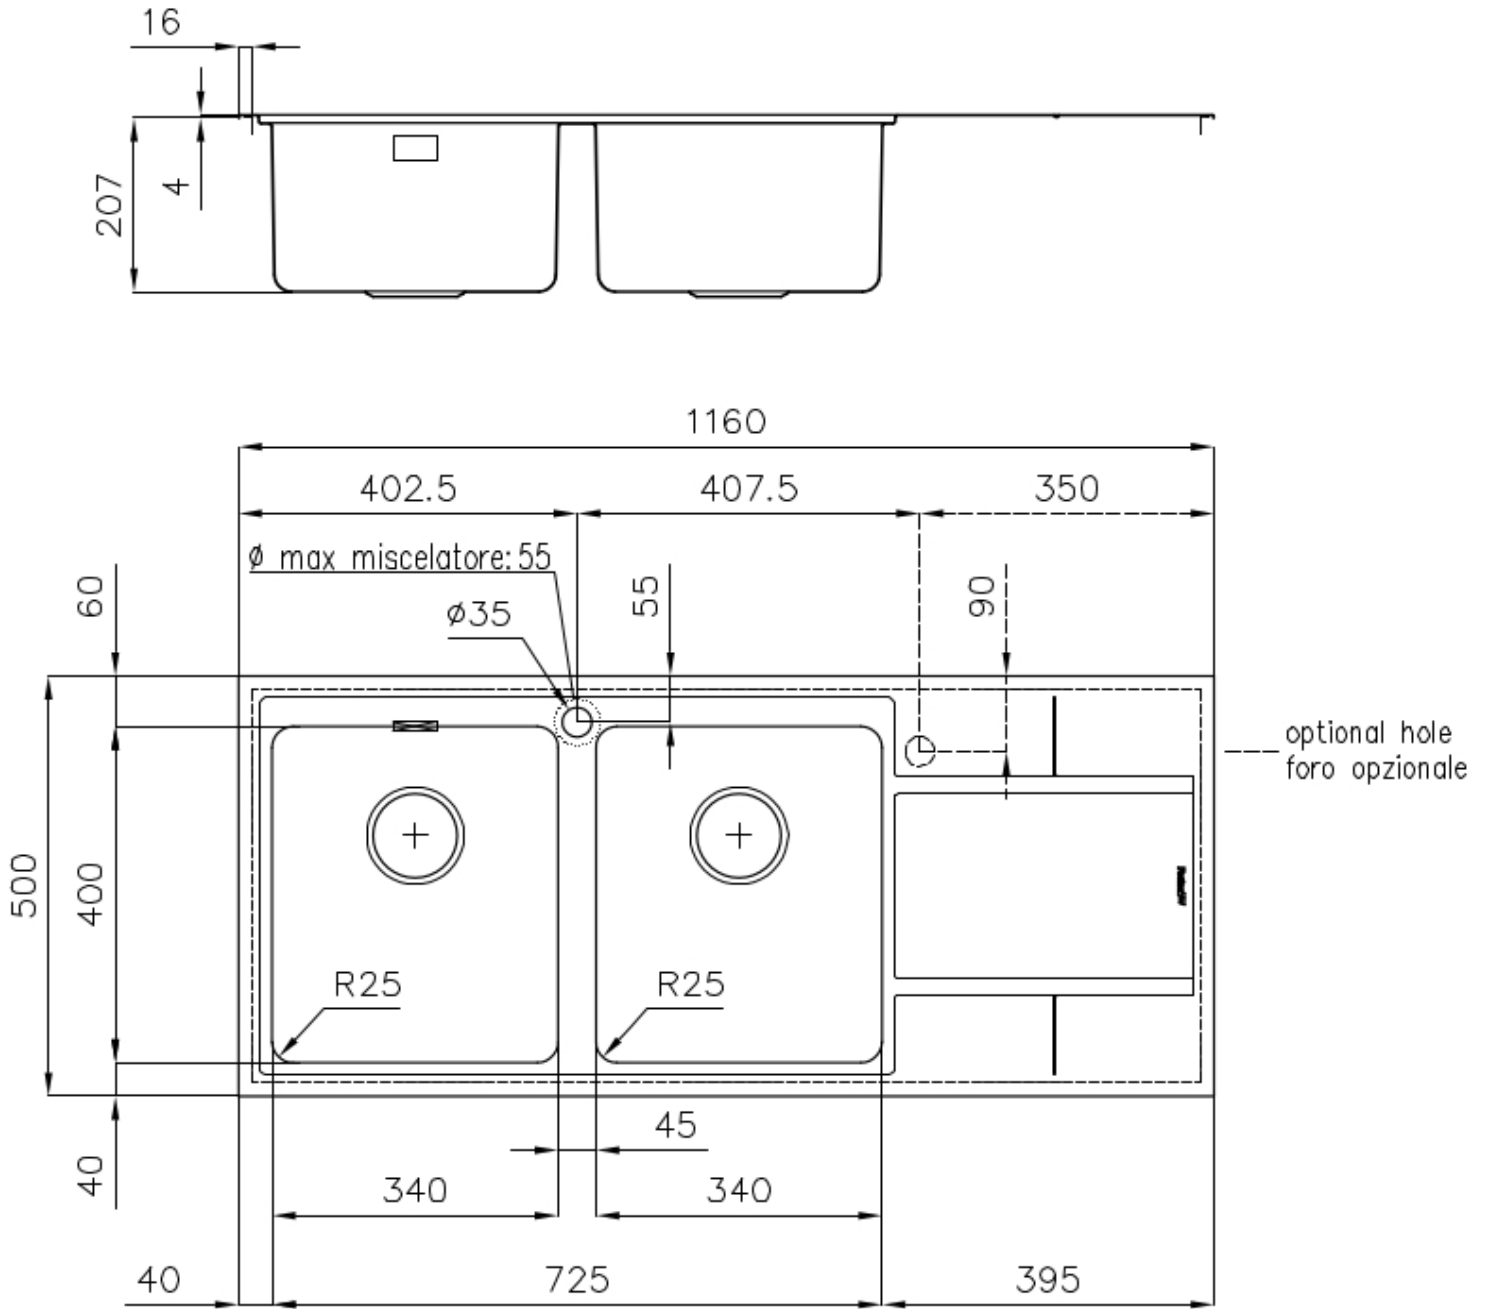

PILETTA 3,5" BASKET

Lo scarico è dotato di piletta grande 3,5", con il pratico tappo a cestello che impedisce il defluire nello scarico di parti solide.

TROPPO PIENO PERIMETRALE

Il troppo/pieno è una sicurezza sempre presente sui lavelli Foster che impedisce il traboccare dell'acqua dalla vasca in caso di dimenticanze. La soluzione a scarico perimetrale migliora l'estetica grazie alla forma squadrata ed essenziale.

VASCA A RAGGIO STRETTO

Vasche con forme squadrate dal design moderno e con aumentata capienza. Per un'estetica minimal coniugata con la massima praticità.

VASCA PROFONDA

Vasche che raggiungono una profondità importante, oltre i 20 cm, grazie alla evoluta tecnologia produttiva, che offrono grande capienza e praticità in tutte le operazioni di lavaggio.

Dimensioni 1160 x 500 mm

Dotazioni standard Ganci di fissaggio, guarnizione, piletta, troppo-pieno e sifone, Imballo in scatola

Fori Mixer 1 foro di serie

Foro incasso 1140 x 480 mm

Gocciolatoio Si

Larghezza 116 cm

Misura vasca 340x400mm

Numero vasche 2 vasche

Piletta Piletta 3,5"

DATI TECNICI

GALLERIA FOTOGRAFICA

ACCESSORI OPZIONALI

Cestello inox
8611 000

Cestello portapiatti inox
8100 303
* solo in abbinamento con l'accessorio
8644 101