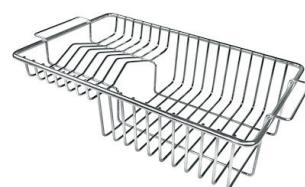

VASCA A RAGGIO STRETTO

Vasche con forme squadrate dal design moderno e con aumentata capienza. Per un'estetica minimal coniugata con la massima praticità.

VASCA PROFONDA

Vasche che raggiungono una profondità importante, oltre i 20 cm, grazie alla evoluta tecnologia produttiva, che offrono grande capienza e praticità in tutte le operazioni di lavaggio.

Dimensioni 1160 x 500 mm

Dotazioni standard Ganci di fissaggio, guarnizione, piletta, troppo-pieno e sifone, Imballo in scatola

Fori Mixer 1 foro di serie

Foro incasso 1140 x 480 mm

Gocciolatoio Si

Larghezza 116 cm

Misura vasca 340x400mm

Numero vasche 2 vasche

Piletta Piletta 3,5"

DATI TECNICI

GALLERIA FOTOGRAFICA

ACCESSORI OPZIONALI

Cestello inox
8611 000

Cestello portapiatti inox
8100 303
* solo in abbinamento con l'accessorio
8644 101

Cestello portapiatti inox
8100 201

Tagliere in cristallo
8633 300

Tagliere in cristallo
8631 300

Tagliere in HPDE
8657 001

Tagliere Twin in HDPE
8644 101

Vaschetta bianca
8153 100

**Kit grattugia con supporto per
anello e vassoio di raccolta alimenti**
8159 101
* solo in abbinamento con l'accessorio
8644 101