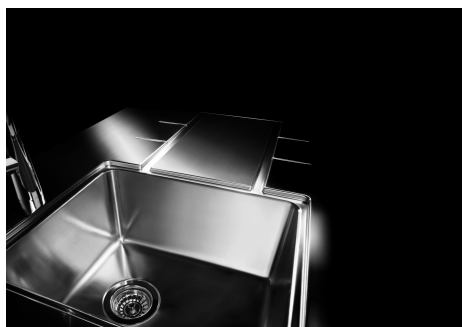

VASCA A RAGGIO STRETTO

Vasche con forme squadrate dal design moderno e con aumentata capienza. Per un'estetica minimal coniugata con la massima praticità.

VASCA PROFONDA

Vasche che raggiungono una profondità importante, oltre i 20 cm, grazie alla evoluta tecnologia produttiva, che offrono grande capienza e praticità in tutte le operazioni di lavaggio.

Misura vasca 340x400mm

Numero vasche 2 vasche

Piletta Piletta 3,5"

DATI TECNICI

GALLERIA FOTOGRAFICA

ACCESSORI OPZIONALI

Cestello inox
8611 000

Cestello portapiatti inox
8100 303
* solo in abbinamento con l'accessorio
8644 101